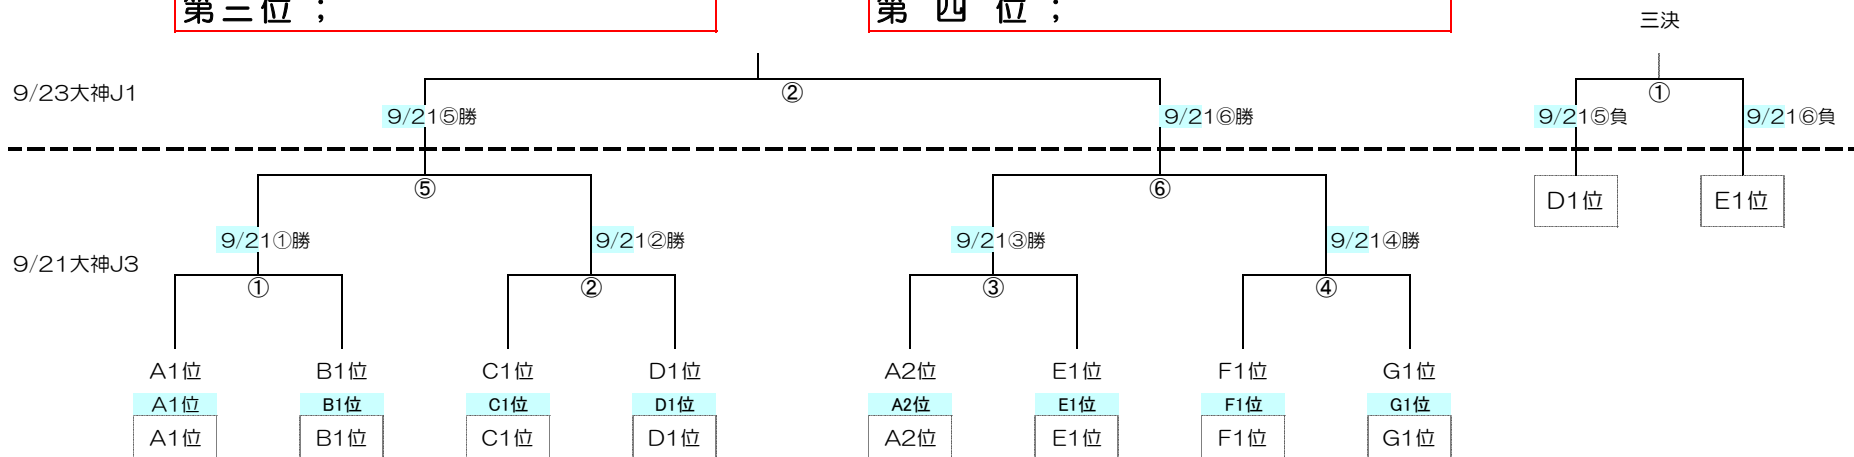

22 第36回 平塚市長杯争奪少年サッカー大会 低学年の部 組合せ 予選リーグ

■試合時間：30分（15-5-15）

■予選リーグ試合開始時間：①9:00 ②10:00 ③11:00 ④12:00 ⑤13:00 ⑥14:00

Aブロック 日程：8/31(土) 会場：J1

	真土	勝原	刈工仆	花水	勝点	得失差	順位
1 真土	-	[1]	[3]	[5]			
2 勝原	-	-	[6]	[4]			
3 刈工仆	-	-	-	[2]			
4 花水	-	-	-	-			

Bブロック 日程：8/31(土) 会場：J3

	崇善	ツホス	ヴェニールB	勝点	得失差	順位
5 崇善	-	①	⑤			
6 ツホス	-	-	③			
7 ヴェニールB	-	-	-			

Dブロック 日程：9/7(土) 会場：J1

	横内	松原	山下	勝点	得失差	順位
11 横内	-	①	⑤			
12 松原	-	-	③			
13 山下	-	-	-			

Fブロック 日程：9/7(土) 会場：J3

	金田	八幡	ヴェニールA	勝点	得失差	順位
17 金田	-	①	⑤			
18 八幡	-	-	③			
19 ヴェニールA	-	-	-			

Cブロック 日程：8/31(土) 会場：J3

	神田	松が丘	港	勝点	得失差	順位
8 神田	-	②	⑥			
9 松が丘	-	-	④			
10 港	-	-	-			

Eブロック 日程：9/7(土) 会場：J1

	大野	旭	アルファ	勝点	得失差	順位
14 大野	-	②	⑥			
15 旭	-	-	④			
16 アルファ	-	-	-			

Gブロック 日程：9/7(土) 会場：J3

	金目	松延	岡崎	勝点	得失差	順位
20 金目	-	②	⑥			
21 松延	-	-	④			
22 岡崎	-	-	-			

※勝点：○勝ち=4点、△○引分けPK勝ち=2点、△●引分けPK負け=1点、●負け=0点

※決勝トーナメント進出チーム：各ブロック1位のチームおよびAブロック2位。

決勝トーナメント

■試合時間：30分（15-5-15）

■決勝トーナメント試合開始時間：①9:00 ②10:00 ③11:00 ④12:00 ⑤13:00 ⑥14:00

優勝：

準優勝：

第三位：

第四位：