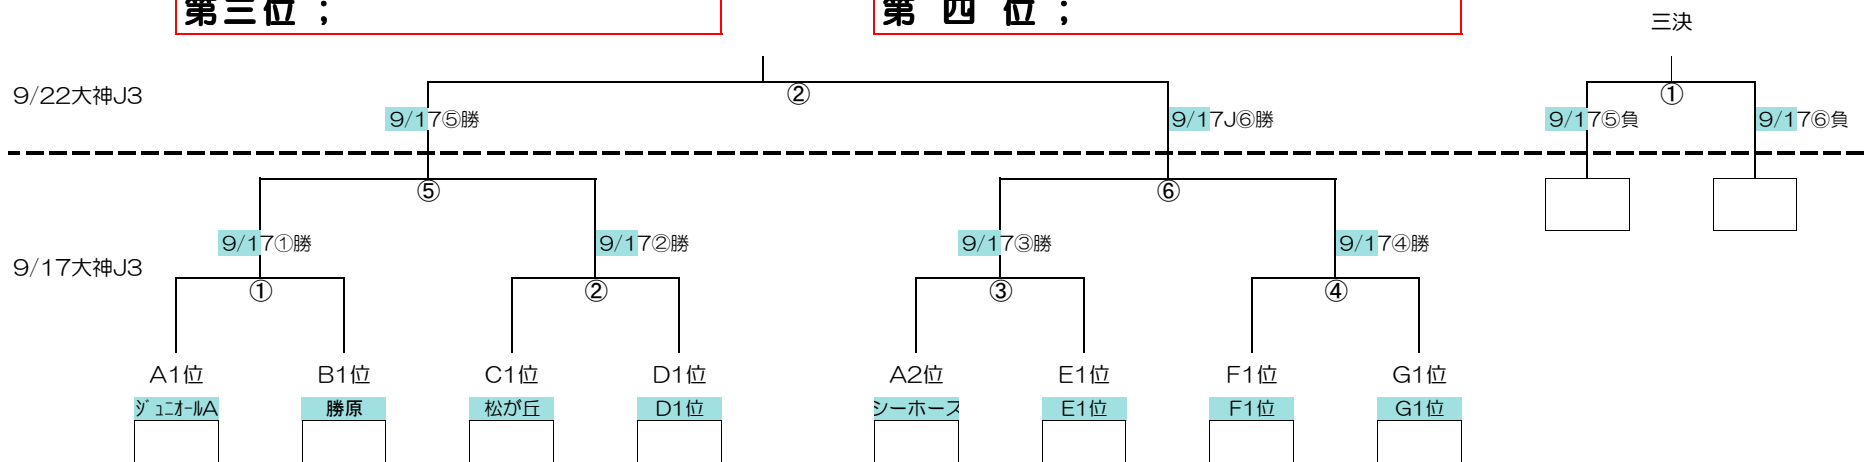

決勝トーナメント

■試合時間：30分（15-5-15） ■決勝トーナメント試合開始時間：①9:00 ②10:00 ③11:00 ④12:00 ⑤13:00 ⑥14:00

優勝：

準優勝：

第三位：

第四位：

22

第35回 平塚市長杯争奪少年サッカー大会 低学年の部 審判割当