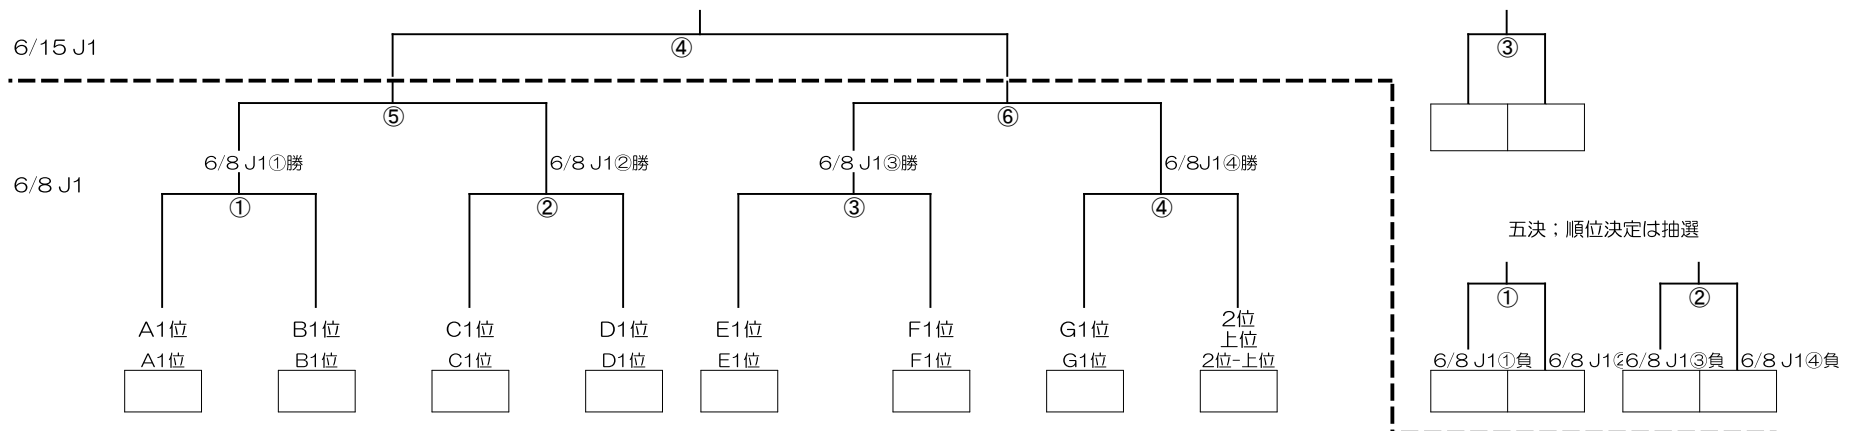

第37回 ジュニアカップ平塚市少年サッカー大会 組合せ 予選リーグ

試合時間：30分（15-5-15）

Aブロック 日程&会場： 5/25(土) J1、6/2(日) J1

	花水	クリエイト	アルファ	勝点	得失差	順位
1 花水	***	6/2 J1③	5/25 [2]			
2 クリエイト		***	6/2 J1⑥			
3 アルファ			***			

Fブロック 日程：6/2(日) 会場：J3

	横内	崇善	金目	勝点	得失差	順位
13 横内	***	①	④			
14 崇善		***	⑦			
15 金目			***			

Bブロック 日程&会場： 5/25(土) J1、6/2(日) J3

	山下	港	勝原	勝点	得失差	順位
4 山下	***	6/2 J3③	6/2 J3⑥			
5 港		***	5/25 [4]			
6 勝原			***			

Fブロック 日程：6/2(日) 会場：J3

	真土	松延	神田	勝点	得失差	順位
16 真土	***	②	⑤			
17 松延		***	⑧			
18 神田			***			

Cブロック 日程：6/2(日) 会場：J1

	シーホース	松が丘	松原	勝点	得失差	順位
7 シーホース	***	①	④			
8 松が丘		***	⑦			
9 松原			***			

Gブロック 日程：5/25(土) 会場：J1

	金田	ジュニオールA	ジュニオールB	勝点	得失差	順位
19 金田	***	[1]	[3]			
20 ジュニオールA		***	[5]			
21 ジュニオールB			***			

Dブロック 日程：6/2(日) 会場：J1

	八幡	岡崎	旭	勝点	得失差	順位
10 八幡	***	②	⑤			
11 岡崎		***	⑧			
12 旭			***			

※勝点：○勝ち=4点、△O引分けPK勝ち=2点、△●引分けPK負け=1点、●負け=0点
※決勝トーナメント進出チーム：各ブロック1位と、各ブロック2位の上位2チーム。
2位同士の上位決定方法は、勝点、勝ち数、得失点、総得点、抽選の順とする。
※試合開始時間

決勝トーナメント

※試合開始時間 ①9:00 ②9:50 ③10:40 ④11:30 ⑤12:20 ⑥13:10

試合時間：30分（15-5-15）

優勝；

準優勝；

第三位；

第四位；