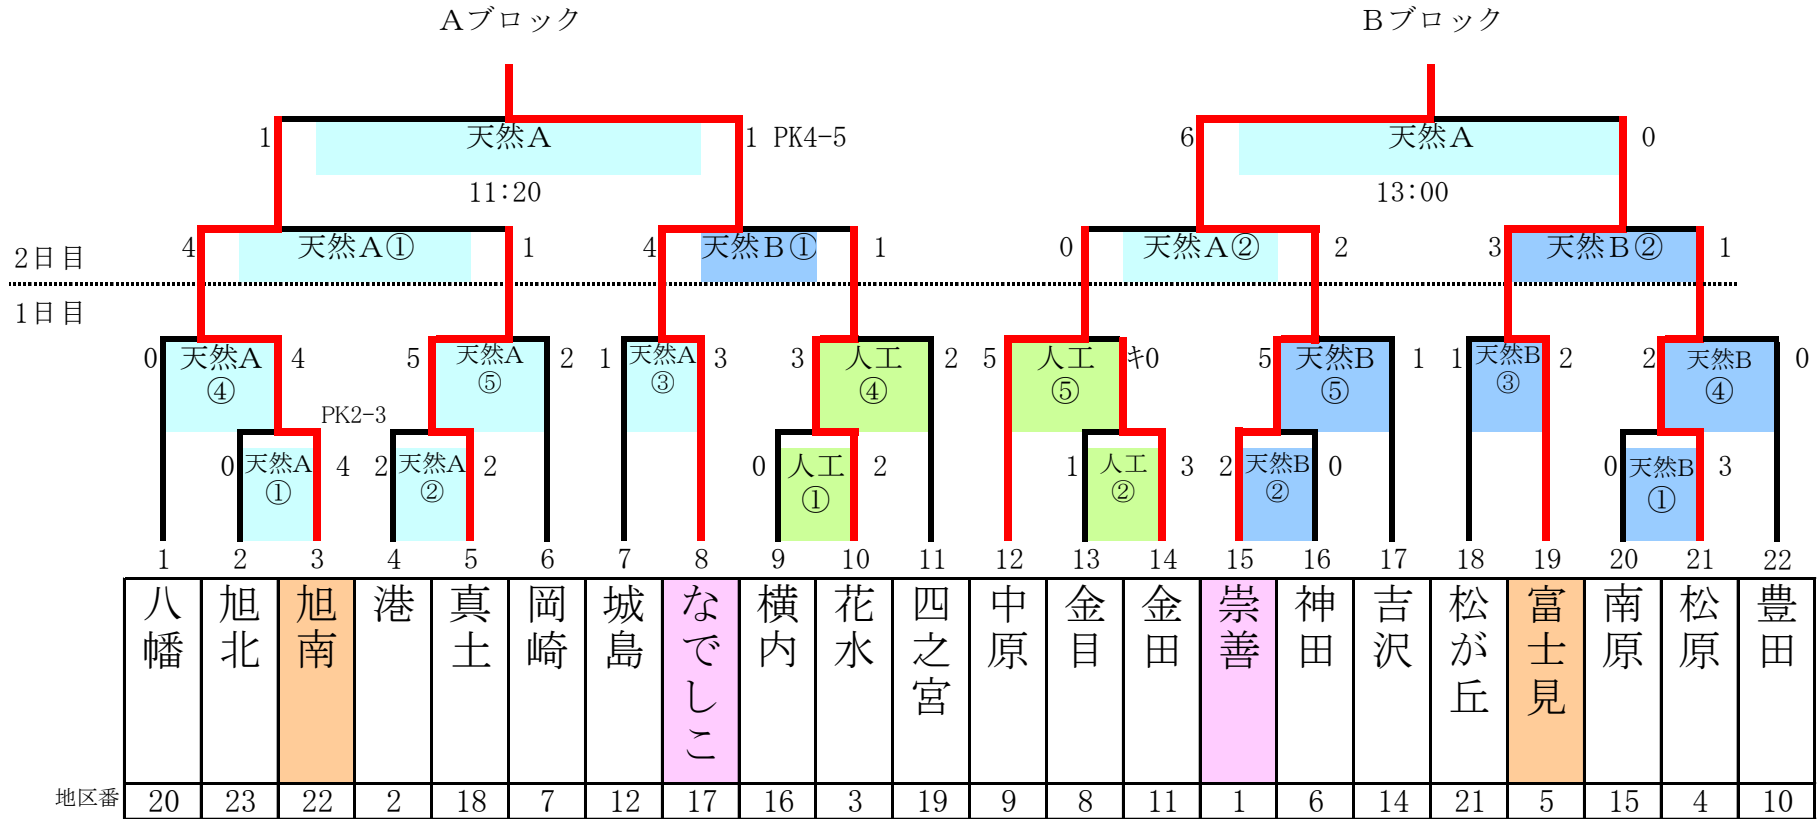

サッカー

基本、雨天決行

8/18・8/25 馬入ふれあい公園サッカー場

試合開始 ① 9:00
 予定時間 ② 10:10
 ③ 11:20
 ④ 12:30
 ⑤ 13:40

優勝
 準優勝

天然A：川下グラウンド

天然B：川上グラウンド

※各会場の第1試合チームは、ゴール設置を手伝って下さい。

(1日目が中止の場合の会場)

(1日目が中止の場合の会場)

馬入ふれあい公園サッカー場(天然A・B)

大神スポーツ広場(E1・E2)